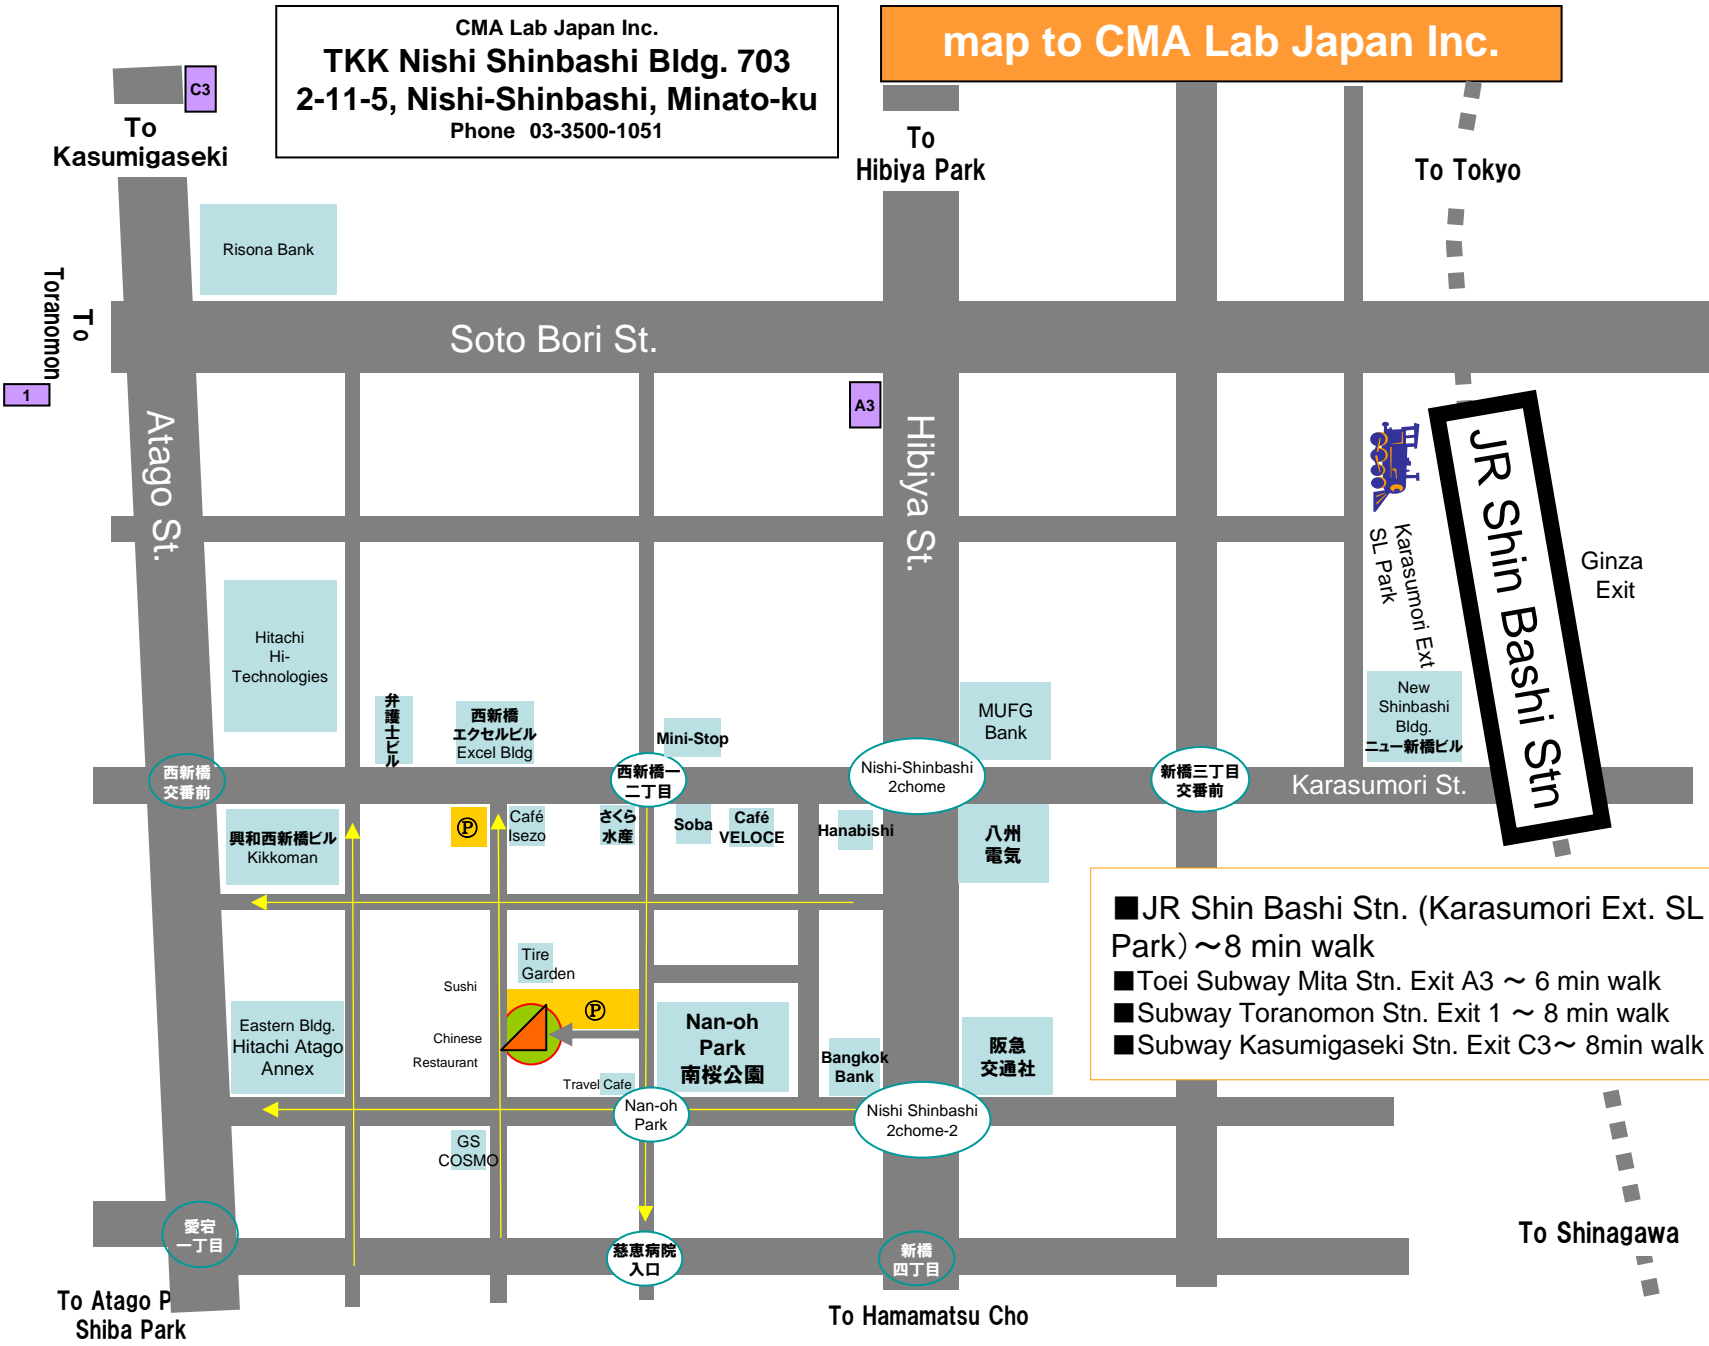

# map to CMA Lab Japan Inc.

シーマ・ラボ・ジャパン株  
 〒105-0003 東京都港区西新橋 2-11-5  
 TKK西新橋ビル 703号  
 03-3500-1051

- JR新橋駅(烏森口 SL広場)～徒歩約8分
- 都営三田線内幸町(A3出口)～徒歩約6分
- 営団銀座線虎ノ門(1番出口)～徒歩約8分
- 営団千代田線・日比谷線霞ヶ関(C3出口)～徒歩約8分

CMA Lab Japan Inc.  
**TKK Nishi Shinbashi Bldg. 703**  
 2-11-5, Nishi-Shinbashi, Minato-ku  
 Phone 03-3500-1051

**map to CMA Lab Japan Inc.**

- JR Shin Bashi Stn. (Karasumori Ext. SL Park) ~8 min walk
- Toei Subway Mita Stn. Exit A3 ~ 6 min walk
- Subway Toranomon Stn. Exit 1 ~ 8 min walk
- Subway Kasumigaseki Stn. Exit C3 ~ 8min walk

To Shinagawa

To Atago P  
Shiba Park

To Hamamatsu Cho

Ginza Exit

To Kasumigaseki

To Hibiya Park

To Tokyo

Toranomon  
1

八州  
電気

Eastern Bldg.  
Hitachi Atago  
Annex

Sushi  
Chinese  
Restaurant

Tire  
Garden

Travel Cafe

Nan-oh  
Park  
南桜公園

Bangkok  
Bank

阪急  
交通社